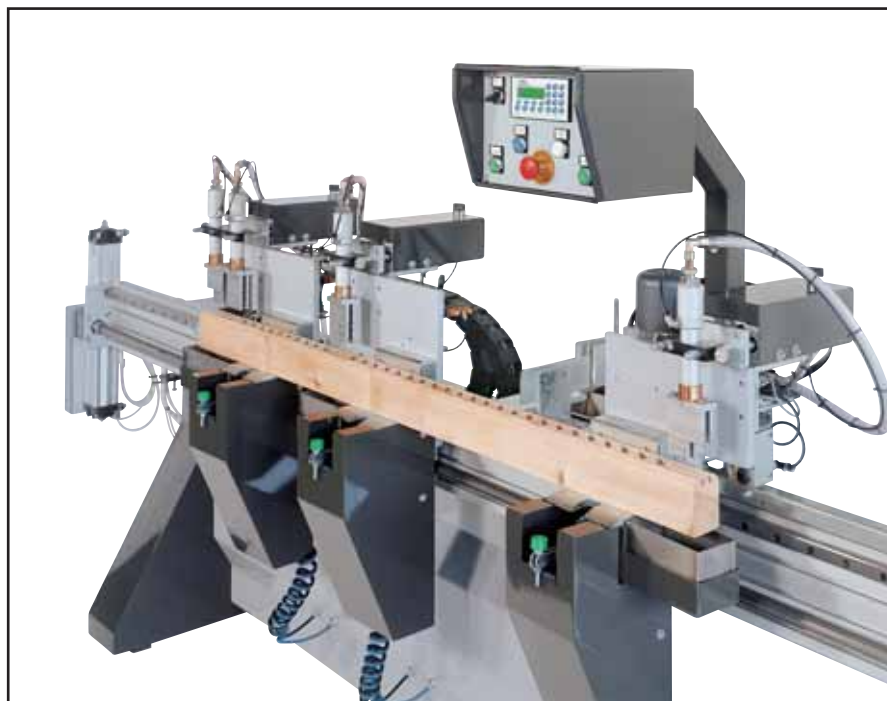

MA940/942/945

04/2005

www.pizziofficine.com

PIZZI OFFICINE S.r.l.
WOODWORKING TECHNOLOGIES

REG. TORAME - 13011 BORGOSIESA (VC) - ITALIA
TEL. (+39) 0163.458.001 - FAX (+39) 0163.458.041
info@pizziofficine.com - sales@pizziofficine.com